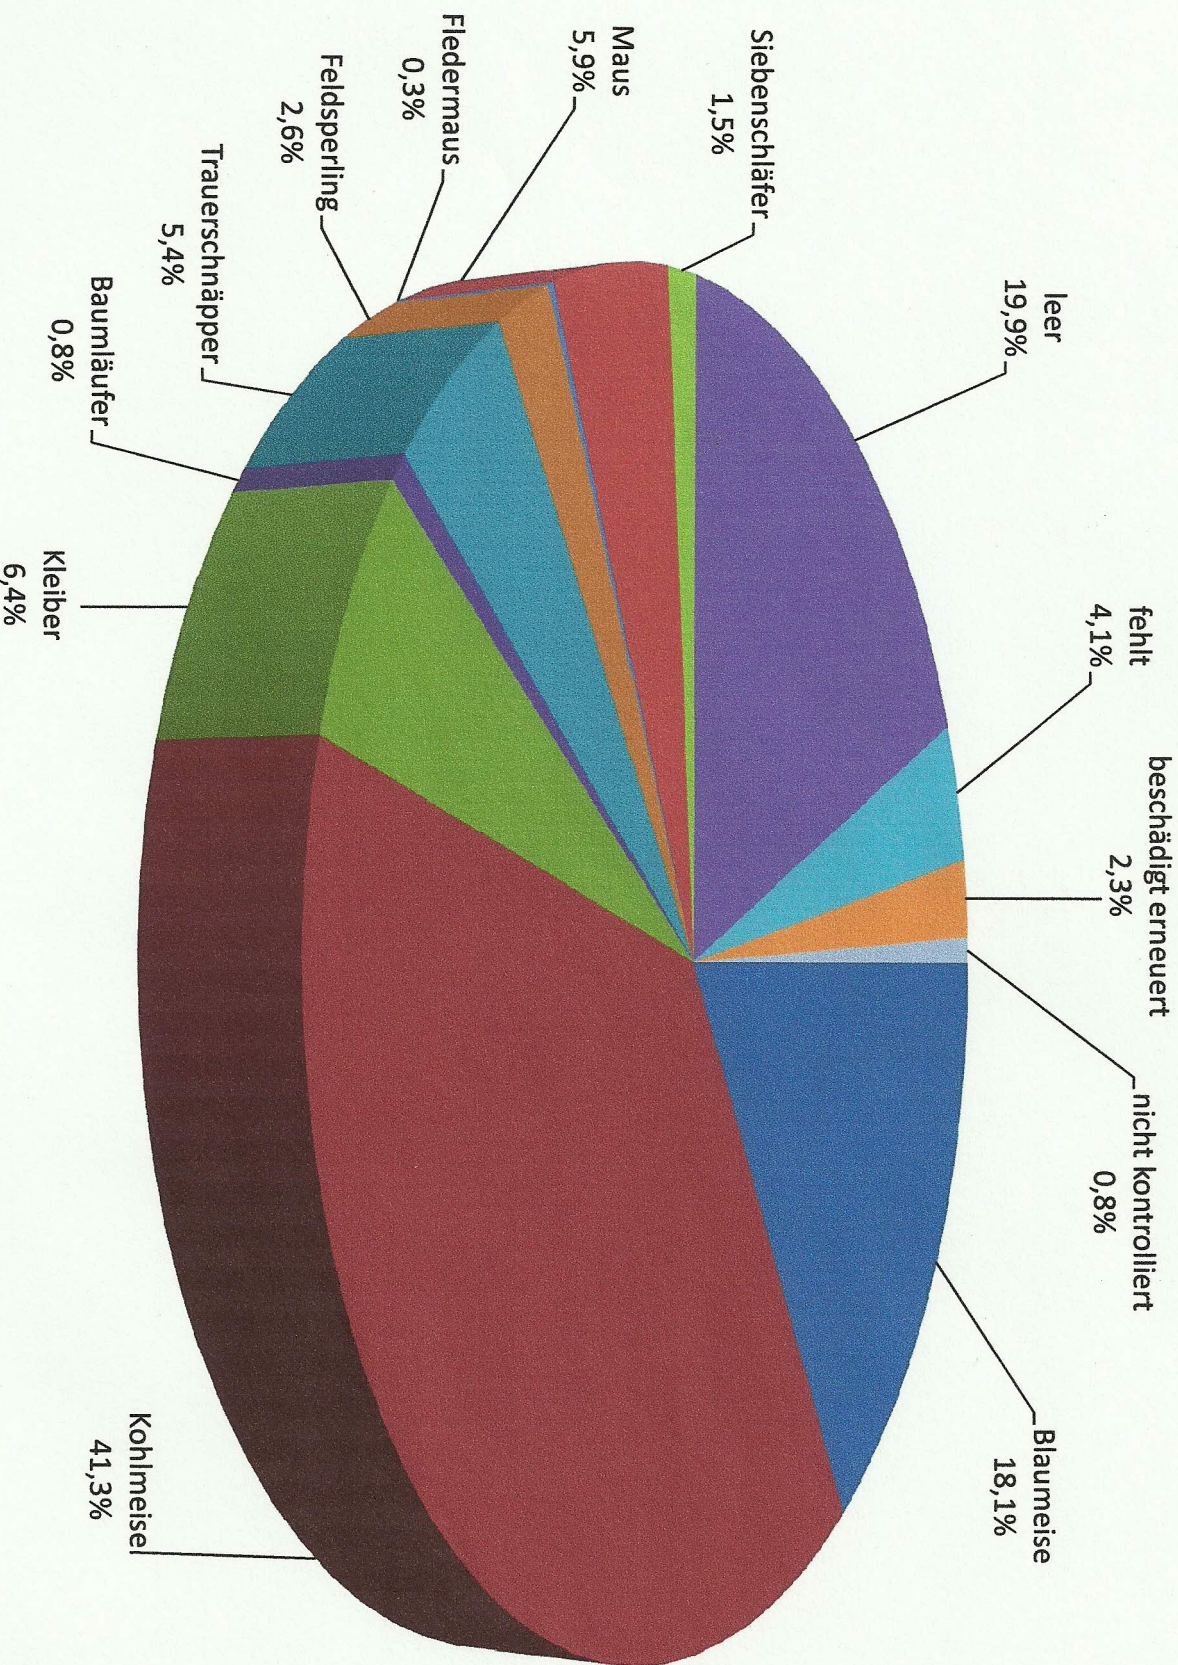

**Auswertung der
Nistkästenbelegung**

2013

	Auswertung der Nistkästenbelegung 2013														Gesamtbelegung	
	1	2	3	4	5	6	7	8	9	10	11	12	13	14	Anzahl	%
Blaumaise	7	4	6	3	7	8	2	3	9	3	3	3	5	8	71	18,1%
Kohlmeise	7	16	8	16	7	9	14	4	8	19	11	14	20	9	162	41,3%
Kleiber	1	2	7		2	2	3		2	1	1	2	2		25	6,4%
Baumläufer			1						1					1	3	0,8%
Trauerschnäpper			3	1	4	3		1	4	1	2	1		1	21	5,4%
Feldsperling	7							1	1	1					10	2,6%
Fledermaus	1														1	0,3%
Maus		8		1	1		3		1	3	4		1	1	23	5,9%
Hornissen/Wespen															0	0,0%
Siebenschläfer		1			1						2			2	6	1,5%
nicht bekannt															0	0,0%
leer	6	6	1	3	10	4	9	7	9	8	5	6	1	3	78	19,9%
fehlt	2			2	1				7			4			16	4,1%
beschädigt erneuert	1				3	1				4					9	2,3%
nicht kontrolliert												3			3	0,8%
Anzahl Belegungen	23	31	25	21	22	22	22	9	26	28	23	20	28	22	322	82,1%
Anzahl Nistkästen	30	32	26	22	35	26	29	16	35	38	23	28	28	24	392	

Doppelbelegungen

0 5 0 2 0 1 2 0 0 2 5 1 1 1 1 20

Gesamtübersicht der Nistkästenbelegung 2013

Nistkästenbelegung 2010 - 2013